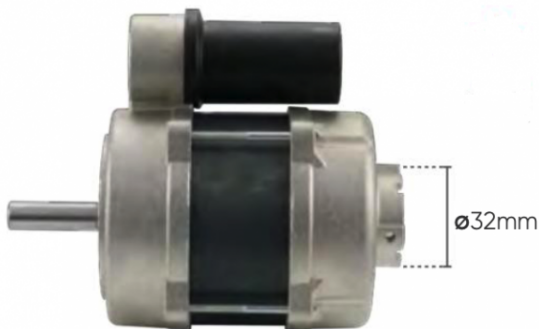

Chaudières IDROBASE

Moteur brûleur nu 220V 150w rotation gauche ou droite (vue arbre)

Ref. ID-CDR0532

Ce type de moteur de brûleur peut être monté sur plusieurs types de matériels.

Moteur brûleur 150w,
230v-50Hz, avec moyeux diam 32mm, câble 50cm.

Rotation sens ou sens inverse aiguille montre.

Données techniques		
Sortie arbre vue de face		Gauche ou droite
Version arbre		Mâle
Type de matière		Aluminium, acier, cuivre
Voltage	<i>Volt (V)</i>	220
Fréquence	<i>Hertz (Hz)</i>	50
Puissance maxi	<i>Watt (w)</i>	150
Poids	<i>Kilogrammes (Kg)</i>	2.315
Dimension, longueur	<i>Millimètres (mm)</i>	145
Dimension, largeur	<i>Millimètres (mm)</i>	130