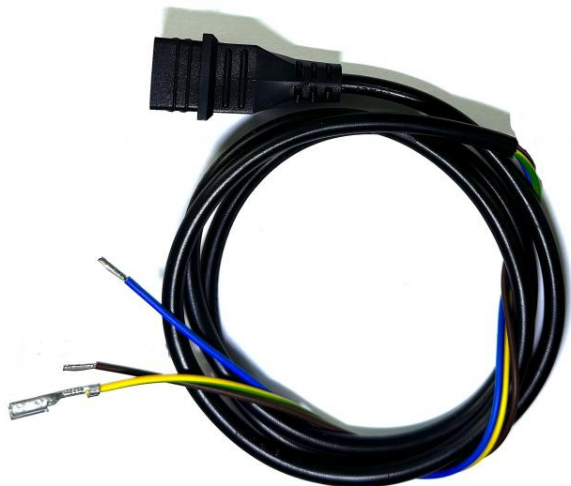

## Câble alimentation bobine électrovanne Suntec long 1300mm

Ref. 510224

Câble alimentation bobine électrovanne pompe à gasoil NHP Anнови et Alberti

### Données techniques

Type de matière		<b>Caoutchouc, cuivre</b>
Voltage	<i>Volt (V)</i>	<b>220</b>
Fréquence	<i>Hertz (Hz)</i>	<b>50/60</b>
Poids	<i>Kilogrammes (Kg)</i>	<b>0.11</b>
Dimension, longueur	<i>Millimètres (mm)</i>	<b>1300</b>
Diamètre extérieur	<i>Millimètres (mm)</i>	<b>70</b>