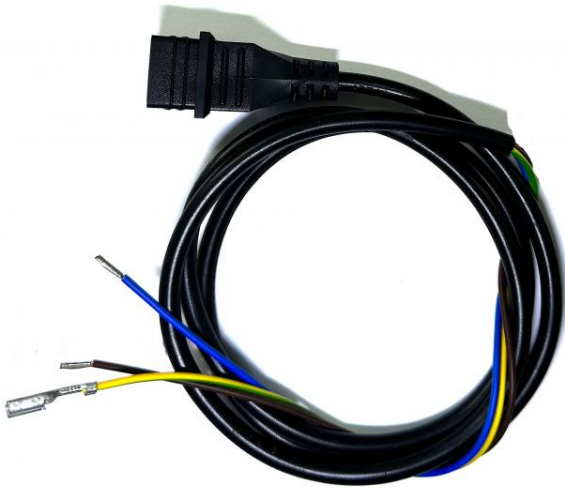

Chaudières ANNOVI REVERBERI

Câble alimentation bobine électrovanne Danfos long 1100mm

Ref. AR-3524160

Câble alimentation bobine électrovanne pompe à gasoil NHP Anнови et IPC

Données techniques

Type de matière		Caoutchouc, cuivre
Voltage	<i>Volt (V)</i>	24
Fréquence	<i>Hertz (Hz)</i>	50/60
Poids	<i>Kilogrammes (Kg)</i>	0.075
Dimension, longueur	<i>Millimètres (mm)</i>	1100
Diamètre extérieur	<i>Millimètres (mm)</i>	70