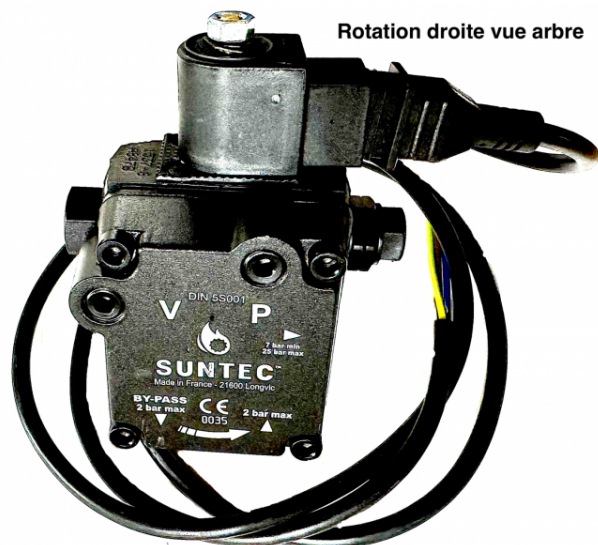

Chaudières ANNOVI REVERBERI

Pompe gasoil rotation droite sortie gauche

Ref. 510175

Cette pompe gasoil est équipée d'une entrée et d'un retour gasoil.

Divers :

Rotation pompe vue arbre: Droite

Données techniques

Version pompe	Bi-tubes
Type de matière	Alu, acier