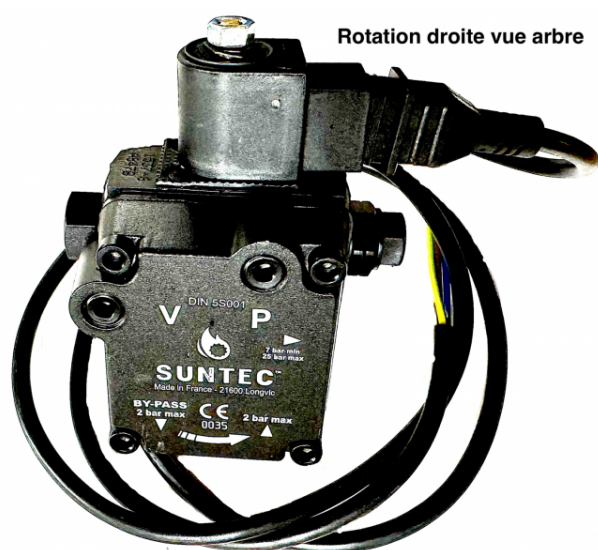

Chaudières ANNOVI REVERBERI

Pompe gasoil rotation droite sortie gauche Suntec

Ref. 510175

Cette pompe gasoil est équipée d'une entrée et d'un retour gasoil.

Divers :

Rotation pompe vue arbre: Droite

Données techniques

Diamètre arbre		8 mm
Version pompe		Bi-tubes
Type de matière		Alu, acier
Voltage	Volt (V)	220
Fréquence	Hertz (Hz)	50/60
Poids	Kilogrammes (Kg)	1,215
Dimension, longueur	Millimètres (mm)	108
Dimension, largeur	Millimètres (mm)	64
Dimension, hauteur	Millimètres (mm)	78