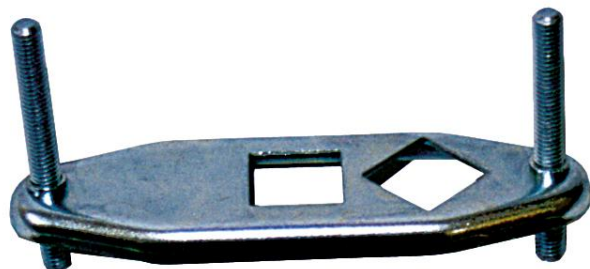

Accessoires pompes ANNOVI REVERBERI

## Etrier fixation manomètre ABS 300 bars diam 50 G 1/4M postérieur

Ref. ID-WK1184890

Cet étrier peut servir pour tous types de manomètres avec fixation postérieure.

### Données techniques

Type de matière		<b>Acier galvanisé</b>
Diamètre extérieur	<i>Millimètres (mm)</i>	<b>50</b>