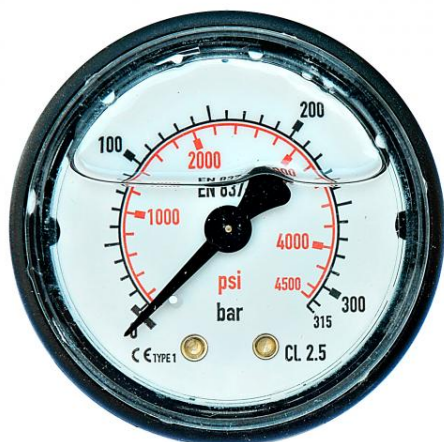

Accessoires pompes ANNOVI REVERBERI

## Manomètre ABS 300 bars diam 50G 1/4 M raccord postérieur

Ref. 510141

Ce type de flexible manomètre peut être monté sur divers modèles de NHP.

### Données techniques

Pression max	<i>Bar (Bar)</i>	<b>300</b>
Type de matière		<b>ABS, laiton</b>
Raccord entrée HP (type-diamètre)		<b>G 1/4 M</b>
Diamètre extérieur	<i>Millimètres (mm)</i>	<b>50</b>
Position fixation		<b>Arrière</b>