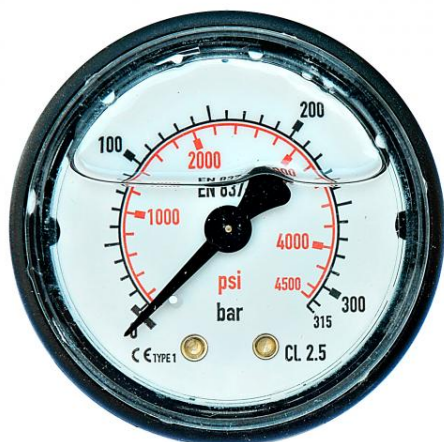

Accessoires pompes ANNOVI REVERBERI

Manomètre ABS 300 bars diam 50G 1/4 M raccord postérieur

Ref. 510141

Ce type de flexible manomètre peut être monté sur divers modèles de NHP.

Données techniques		
Pression max	Bar (Bar)	300
Type de matière		ABS, laiton
Raccord entrée HP (type-diamètre)		G 1/4 M
Diamètre extérieur	Millimètres (mm)	50
Position fixation		Arrière