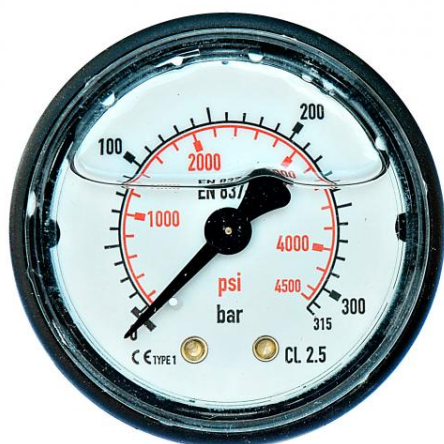

Accessoires pompes ANNOVI REVERBERI

## Manomètre ABS 300 bars diam 50G 1/4 M raccord postérieur

Ref. 510141

Ce type de flexible manomètre peut être monté sur divers modèles de NHP.

### Données techniques

Pression max	<i>Bar (Bar)</i>	<b>300</b>
Type de matière		<b>ABS, laiton</b>
Raccord entrée HP		<b>G 1/4 M</b>
Diamètre extérieur	<i>Millimètres (mm)</i>	<b>50</b>
Position fixation		<b>Arrière</b>