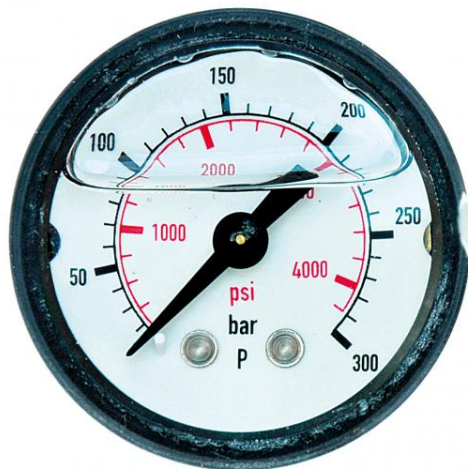

Accessoires pompes IDROBASE

Manomètre ABS 300 bars diam 40G 1/8 M raccord postérieur

Ref. AR-40786

Ce type de flexible manomètre peut être monté sur divers modèles de NHP.

Données techniques		
Pression max	Bar (Bar)	300
Type de matière		ABS, laiton
Raccord entrée HP		G 1/8 M
Diamètre extérieur	Millimètres (mm)	40
Position fixation		Arrière