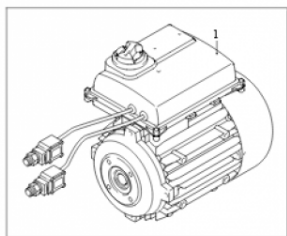

Pompes et moteurs ANNOVI REVERBERI

Moteur pompe 230 volts 7.4kw

Ref. AR-45273

Moteur pour utilisation sur les unités de lavage haute pression.

← 45273

Données techniques

Version arbre		Femelle
Nombre tours minutes	<i>tr/mn (tr/mn)</i>	1450
Puissance moteur	<i>kilovoltampère (kVA)</i>	7.4
Puissance moteur	<i>cheval-vapeur (hp)</i>	10
Type de matière		Laiton, aluminium, acier
Voltage		400
Fréquence	<i>Hertz (Hz)</i>	50