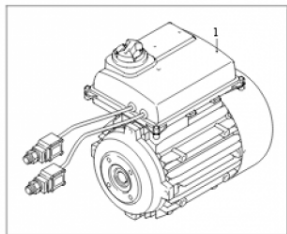

## Moteur pompe 230 volts 7.4kw

Ref. AR-45273

Moteur pour utilisation sur les unités de lavage haute pression.

← 45273

### Données techniques

Version arbre		<b>Femelle</b>
Nombre tours	<i>tr/mn (tr/mn)</i>	<b>1450</b>
Puissance moteur	<i>kilovoltampère (kVA)</i>	<b>7.4</b>
Puissance moteur	<i>cheval-vapeur (hp)</i>	<b>10</b>
Type de matière		<b>Laiton, aluminium, acier</b>
Voltage	<i>Volt (V)</i>	<b>400</b>
Fréquence	<i>Hertz (Hz)</i>	<b>50</b>