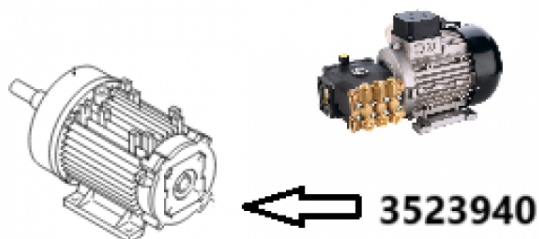

Pompes et moteurs ANNOVI REVERBERI

Moteur pompe 400 volts 7.4kw

Ref. AR-3523940

Moteur pour utilisation sur les unités de lavage haute pression.

Données techniques

Version arbre		Femelle
Nombre tours minutes	<i>tr/mn (tr/mn)</i>	1450
Puissance moteur	<i>kilovoltampère (kVA)</i>	7.4
Puissance moteur	<i>cheval-vapeur (hp)</i>	10
Type de matière		Laiton, aluminium, acier
Voltage		400
Fréquence	<i>Hertz (Hz)</i>	50