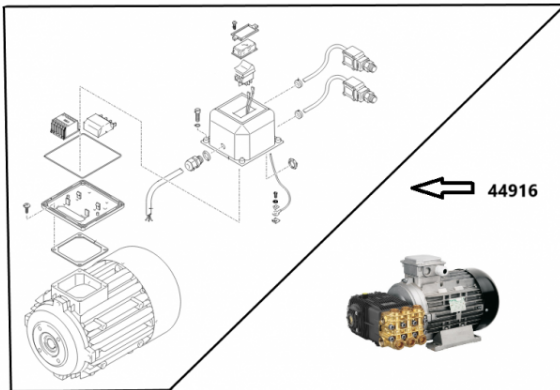

Pompes et moteurs ANNOVI REVERBERI

Moteur pompe 400 volts 7.4kw

Ref. AR-44916

Moteur pour utilisation sur les unités de lavage haute pression.

Données techniques

Version arbre		Femelle
Nombre tours minutes	<i>tr/mn (tr/mn)</i>	1450
Puissance moteur	<i>kilovoltampère (kVA)</i>	7.4
Puissance moteur	<i>cheval-vapeur (hp)</i>	10
Type de matière		Laiton, aluminium, acier
Voltage		400
Fréquence	<i>Hertz (Hz)</i>	50