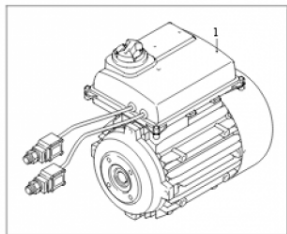

## Moteur pompe 230 volts 3.6kw

Ref. AR-45528

Moteur pour utilisation sur les unités de lavage haute pression.

↶ 45528

### Données techniques

Version arbre		<b>Femelle</b>
Nombre tours minutes	<i>tr/mn (tr/mn)</i>	<b>1450</b>
Puissance moteur	<i>kilovoltampère (kVA)</i>	<b>3.6</b>
Puissance moteur	<i>cheval-vapeur (hp)</i>	<b>4.9</b>
Type de matière		<b>Laiton, aluminium, acier</b>
Voltage		<b>230</b>
Fréquence	<i>Hertz (Hz)</i>	<b>50</b>