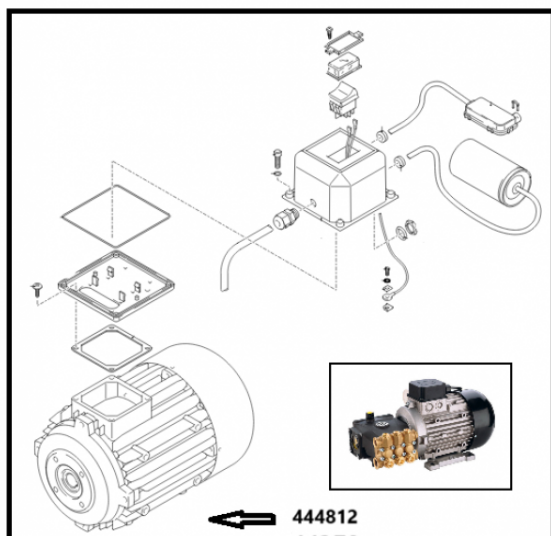

Pompes et moteurs ANNOVI REVERBERI

Moteur pompe 230 volts 3kw

Ref. AR-44812

Moteur pour utilisation sur les unités de lavage haute pression.

Données techniques

Version arbre		Femelle
Nombre tours minutes	<i>tr/mn (tr/mn)</i>	1450
Puissance moteur	<i>kilovoltampère (kVA)</i>	3
Puissance moteur	<i>cheval-vapeur (hp)</i>	4
Type de matière		Laiton, aluminium, acier
Voltage		230
Fréquence	<i>Hertz (Hz)</i>	50