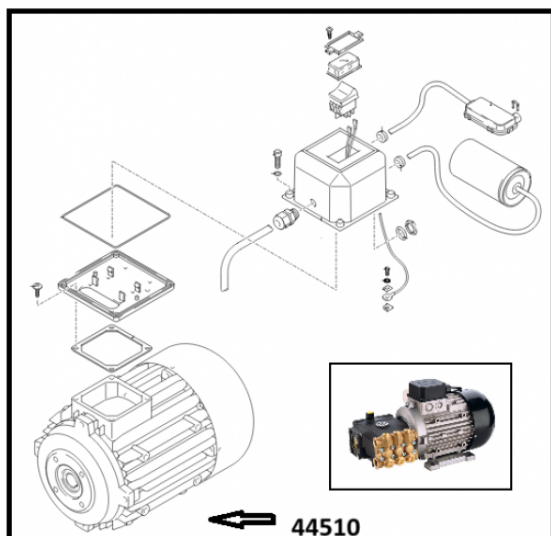

Pompes et moteurs ANNOVI REVERBERI

Moteur pompe 230 volts 3kw

Ref. AR-44510

Moteur pour utilisation sur les unités de lavage haute pression.

Données techniques

Version arbre		Femelle
Nombre tours minutes	<i>tr/mn (tr/mn)</i>	1450
Puissance moteur	<i>kilovoltampère (kVA)</i>	3
Puissance moteur	<i>cheval-vapeur (hp)</i>	4
Type de matière		Laiton, aluminium, acier
Voltage		230
Fréquence	<i>Hertz (Hz)</i>	50